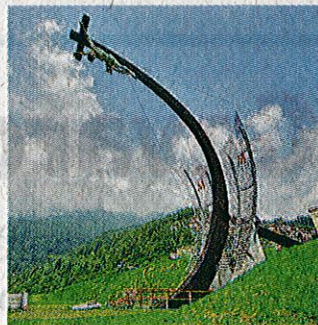

Cevo Disco verde ai lavori all'Androla

La Croce del Papa all'Androla

CEVO Le opere per completare le adiacenze del grande Crocifisso dell'Androla a Cevo sono al via: dopo essere stati appaltati, i lavori sono stati consegnati in questi giorni all'impresa costruttrice e saranno realizzati entro la prossima estate.

Si prevede di ricavare una cripta nel vano del basamento della Croce del Papa, tra le due vele metalliche dei «Millenni», anch'essi opera dello scultore e scenografo Enrico Job, inaugurati nel 2009 e simboleggianti i due millenni di vita della Chiesa.

Nella cripta troveranno sede le targhette in ricordo di persone care, già da tempo prenotate dalla popolazione cevese. Inoltre, le vicinanze del monumento saranno sistemate per ricevere i pellegrini: si prevedono una gradinata ad anfiteatro, i servizi igienici, il completamento del percorso panoramico lungo il bordo del pendio dell'Androla e il restauro degli affreschi della settecentesca cappella della Madonna di Caravaggio. La grande Croce ha trovato da alcuni anni la sua dimora definitiva a Cevo, dopo avere adornato lo stadio di Mompiano nel 1998 in occasione della beatificazione dell'avvocato camuno Giuseppe Tovini.

Valsaviore Festa democratica in pineta per due giorni

VALSAVIORE La Festa democratica della Vallecamonica, quest'anno, si svolge in Valsaviore, a Cevo. Due giorni, sabato 25 e domenica 26, nello spazio feste per incontrarsi, confrontarsi su alcuni temi di attualità e passare momenti piacevoli in compagnia. Al centro del dibattito di sabato le donne, il lavoro e l'Europa, tutte «priorità del Pd», mentre domenica si parlerà di giovani e di Unioni di Comuni. L'inaugurazione della due giorni è in programma sabato alle 10, con intrattenimento musicale nel pomeriggio e sera, così come domenica. Per la durata della manifestazione bar-ristoro, pesca e libreria specialistica.