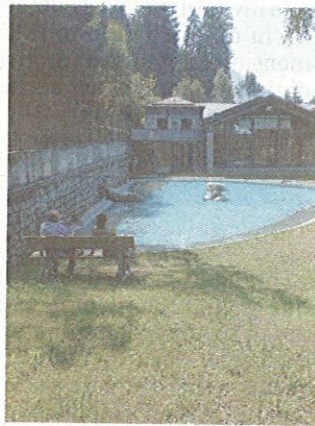

## La Pineta ha cambiato volto

# L'area fitness è completa Largo al rimboschimento

C'è chi lo chiama percorso fitness e chi preferisce l'italica definizione di percorso vita. Ma al di là delle scelte linguistiche, la notizia è che il nuovo impianto per il tempo libero di Cevo che si snoda nella Pineta, ripristinato e rinnovato dopo l'abbattimento di circa duecento abeti molto anziani, è diventato una realtà con la posa di nuovi cartelli esemplificativi degli esercizi da effettuare, e da poche settimane ha praticamente completato la zona d'accoglienza e di svago che l'amministrazione comunale aveva aperto alle famiglie all'inizio d'agosto.

**UN PIANO** che comprende anche la nuova gestione dello Chalet Pineta e quella confermata dello Spazio feste, la realizzazione del laghetto contestuale all'ampliamento del parco giochi e la costruzione di un impianto di mini beach volley e di bocce sono decisamente: un bell'arricchimento della semplice offerta di...salubrità che da sempre caratterizza la

### La nuova area per il relax

splendida abetaia cevese.

L'impianto è stato anche dotato di un impianto di illuminazione e di videosorveglianza utile per evitare vandalismi, dato che si trova in una zona leggermente decentrata rispetto al centro abitato. Il completamento del complesso sportivo e di accoglienza ha comportato appunto il sacrificio di tanti abeti (per la maggior parte non esattamente in buona salute), che però adesso verranno rimpiazzati con il trapianto di altrettanti larici; una specie più resistente. **L.RAN.**